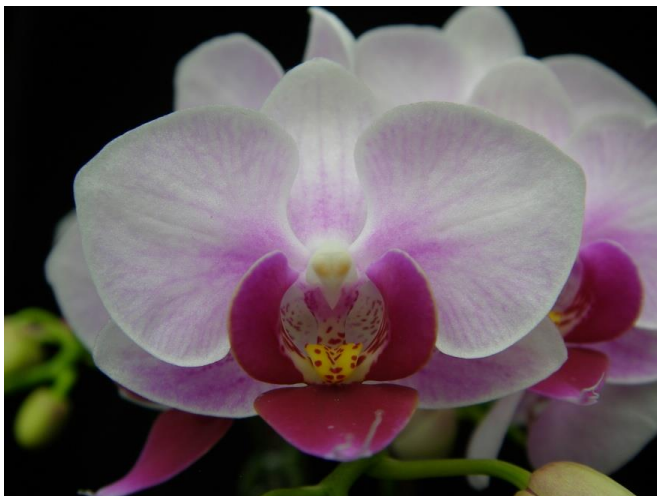

YH0386

*Phal. Younghome Pink Panther* 永宏頑皮豹

ELISA : Free

Grade : T+

盆徑 Pot Size	株高 Plant Height	葉幅 Leaf Span	花徑 Flower Size	朵數 Flower Count	雙梗率 Double Stem Rate
1.7" ( 6 cm )	25 cm	19 cm	5 cm	6 ~ 12 x 2	
2.5" ( 9 cm )	40 cm	24 cm	5 cm	18 ~ 25 x 2	