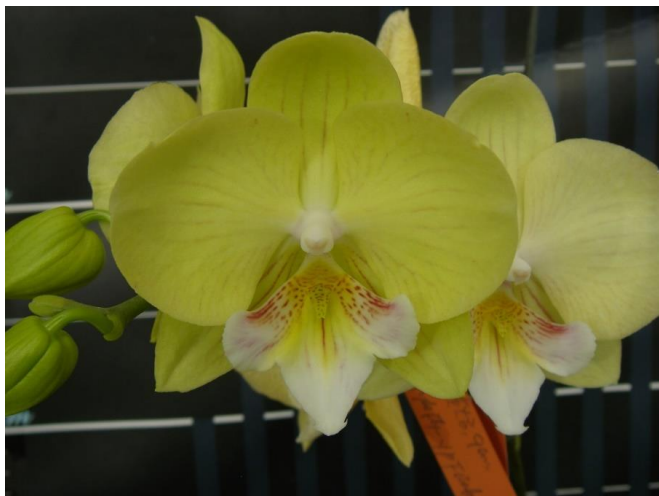

YH0218

Phal. Younghome Green Dancer 永宏綠舞者

ELISA : Free

Grade : T+

盆徑 Pot Size	株高 Plant Height	葉幅 Leaf Span	花徑 Flower Size	朵數 Flower Count	雙梗率 Double Stem Rate
3.5" (12 cm)	62 ~ 65 cm	36 cm	9 cm	10 ~ 11 x 2	
5" (15 cm)	70 cm	40 cm	9.2 cm	10 ~ 12 x 2	

15 cm